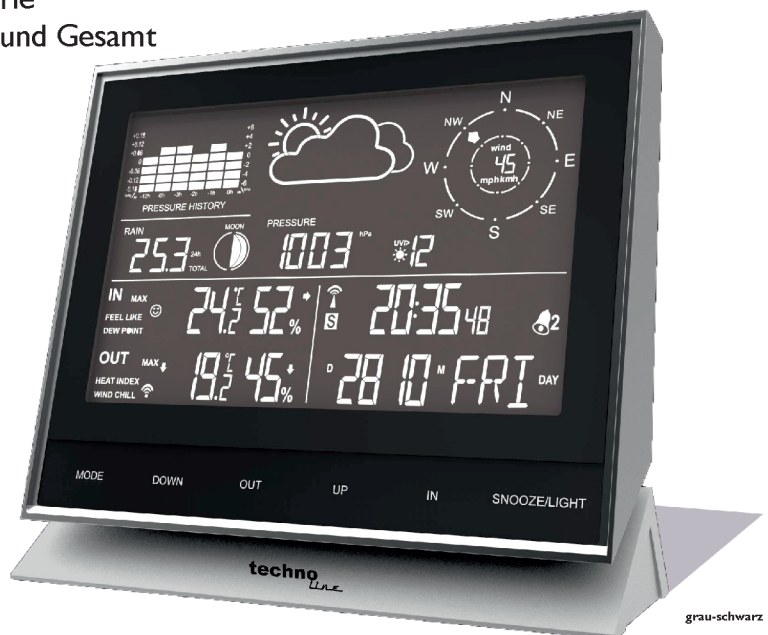

WS 1700 technoline Wettercenter

inkl. Außensender mit Thermo-Hygro-Sensor (TXI75), Regensensor (TXI73), Windsensor (TXI74), Netzteil

868 MHz 100 m

- DCF-77 Funkuhr
- 12/24 h Zeitanzeige
- Datums- und Wochentagsanzeige
- Innen- und Außentemperaturanzeige
- Innen- und Außenluftfeuchteanzeige
- MIN/MAX Speicherung
- Windchill-Anzeige (gefühlte Temperatur)
- Hitze-Index-Anzeige
- Taupunktanzeige
- Windrichtungs- und Windgeschwindigkeitsanzeige
- Luftdruckanzeige und 12 h Luftdruckhistorie
- Niederschlagsmengenanzeige für 1h, 24h und Gesamt
- Vorhersage von Wettersituationen
- Temperaturalarmfunktion
- Wohlfühlindikator
- Mondphasenanzeige
- Dualer Alarm mit Schlummerfunktion
- Batterieendanzeige
- Hintergrundbeleuchtung

TECHNISCHE DATEN

Station:

Abmaße: 133 x 53 x 153 mm

Stromversorgung: Netzteil (inklusive),
3 x AAA Micro LR03
(nicht inklusive)

Außensender:

Abmaße: 386 x 427 x 532 mm

Stromversorgung: 2 x AA Mignon LR06
(nicht inklusive)

grau-schwarz