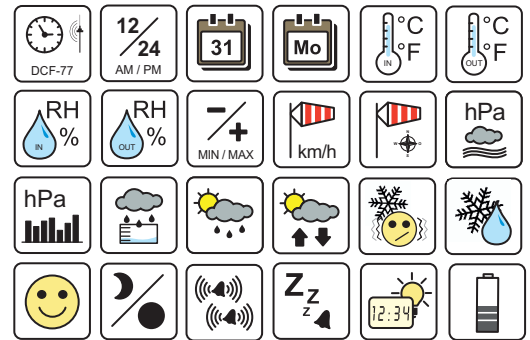

WS 1700 technoline Wettercenter

inkl. Außensender mit Thermo-Hygro-Sensor (TXI75), Regensensor (TXI73), Windsensor (TXI74), Netzteil

868 MHz 100 m

- DCF-77 Funkuhr
- 12/24 h Zeitanzeige
- Datums- und Wochentagsanzeige
- Innen- und Außentemperaturanzeige
- Innen- und Außenluftfeuchteanzeige
- MIN/MAX Speicherung
- Windchill-Anzeige (gefühlte Temperatur)
- Hitze-Index-Anzeige
- Taupunktanzeige
- Windrichtungs- und Windgeschwindigkeitsanzeige
- Luftdruckanzeige und 12 h Luftdruckhistorie
- Niederschlagsmengenanzeige für 1h, 24h und Gesamt
- Vorhersage von Wettersituationen
- Temperaturalarmfunktion
- Wohlfühlindikator
- Mondphasenanzeige
- Dualer Alarm mit Schlummerfunktion
- Batterieendanzeige
- Hintergrundbeleuchtung

TECHNISCHE DATEN

Station:

Abmaße: 133 x 53 x 153 mm

Stromversorgung: Netzteil (inklusive),
3 x AAA Micro LR03
(nicht inklusive)

Außensender:

Abmaße: 386 x 427 x 532 mm

Stromversorgung: 2 x AA Mignon LR06
(nicht inklusive)

grau-schwarz