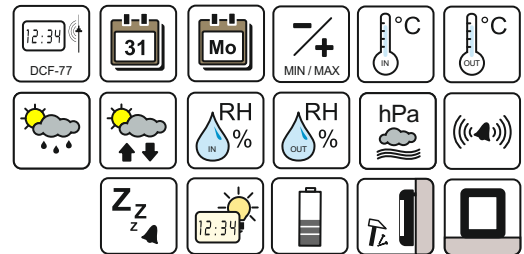

WS 9060 technoline Wetterstation

Inkl. Außensender TX205D-TH

- DCF-77 Funkuhr mit manueller Einstelloption
- Datums- und Wochentagsanzeige
- Innen- und Außentemperaturanzeige
- Innen- und Außenluftfeuchteanzeige
- MIN/MAX Speicherung
- Luftdruckanzeige
- Vorhersage von Wettersituationen und Wettertendenz
- Weckalarm mit Schlummerfunktion
- USB-Anschluss für das Aufladen von mobilen Geräten (5VIA)
- Batterieendanzeige
- Farbige Hintergrundbeleuchtung
- Wandaufhängung oder Tischaufstellung

TECHNISCHE DATEN

Abmaße: 188 x 47 x 114 mm

Stromversorgung: AC/DC Adapter (inklusive)
2 x Mignon, AA, LR6 für Backup
(nicht inklusive)

Außensender:

Abmaße: 104 x 40 x 27 mm

Stromversorgung: 2 x AA Mignon LR06
(nicht inklusive)

schwarz-silber