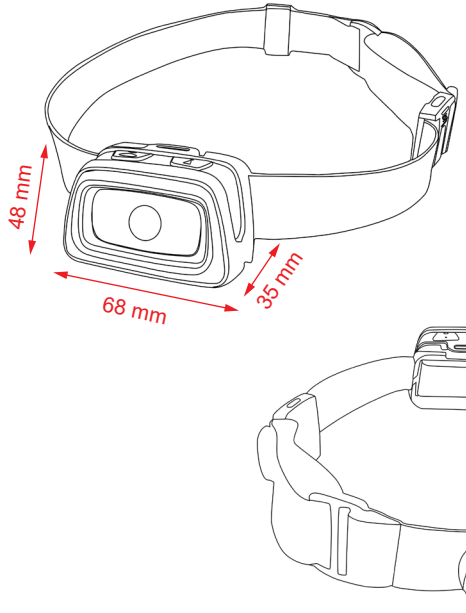

G

H

I

J

LED-Stirnlampe High Bright 240

- hohe Leuchtkraft von 240 Lumen, bis zu 80 m Leuchtweite
- 7 Leuchtmodi:
 100% Spot & weißes Flutlicht (Leuchtdauer ca. 3 Std.)
 100% Spot (ca. 5 Std.)
 50% Spot (ca. 8 Std.) und stroboskopischer Spot (ca. 5 Std.)
 100% weißes Flutlicht (Leuchtdauer ca. 5 Std.)
 100% rotes Flutlicht (ca. 12 Std.)
 100% grünes Flutlicht (ca. 12 Std.)
- mit praktischem Haken zum Aufhängen, Pfeife für Notfälle und rotem Sicherheitsrücklicht (2 Leuchtmodi: Dauerlicht, Blinklicht)
- spritzwassergeschützt nach IPX4
- verstellbares Kopfband und bis zu 55° neigbare Stirnlampe
- batteriebetrieben: 3x AAA (LR03, nicht im Lieferumfang enthalten) und 1x CR2032 (3 V Lithium Batterie, im Lieferumfang enthalten)

Betriebsspannung:	4,5 V ===
Lichtquelle:	LED
Anzahl LEDs Kopflampe:	1x 3 W Cree LED, 1x 3 W COB
Anzahl LEDs Rücklicht:	1x rote LED
Max. Leistungsaufnahme:	6 W
Lichtfarbe:	kalt-weiß, rot, grün
Nennlichtstrom:	max. 240 lm
Farbtemperatur (weißes Licht):	6500 K
Abstrahlwinkel:	60°
Max. Leuchtweite:	80 m
Nennlebensdauer:	100000 h
Anzahl Schaltzyklen:	100000 x
Schutzart:	IPX4
Schutzklasse:	III
Betriebstemperatur:	-10°C ~ +50°C
Gehäusematerial:	ABS
Gehäusefarbe:	schwarz
Abmessungen (Ø x L):	68 x 35 x 48 mm
Für Kopfumfang:	48 ~ 60 cm
Gewicht:	80 g

Operating voltage:	4.5 V ===
Light source:	LED
Quantity LEDs Headlamp:	1x 3 W Cree LED, 1x 3 W COB
Quantity LEDs rear light:	1x red LED
Max. power consumption:	6 W
Light colour:	cool white, red, green
Nom. luminous flux:	max. 240 lm
Colour temperature for white light:	6500 K
Beam angle:	60°
Max. light range:	80 m
Nominal life time:	100000 h
Number of switching cycles:	100000 x
Protection level:	IPX4
Protection class:	III
Operating temperature range:	-10°C ~ +50°C
Housing material:	ABS
Housing colour:	black
Dimensions (Ø x L):	68 x 35 x 48 mm
For head circumferences:	48 ~ 60 cm
Weight:	80 g